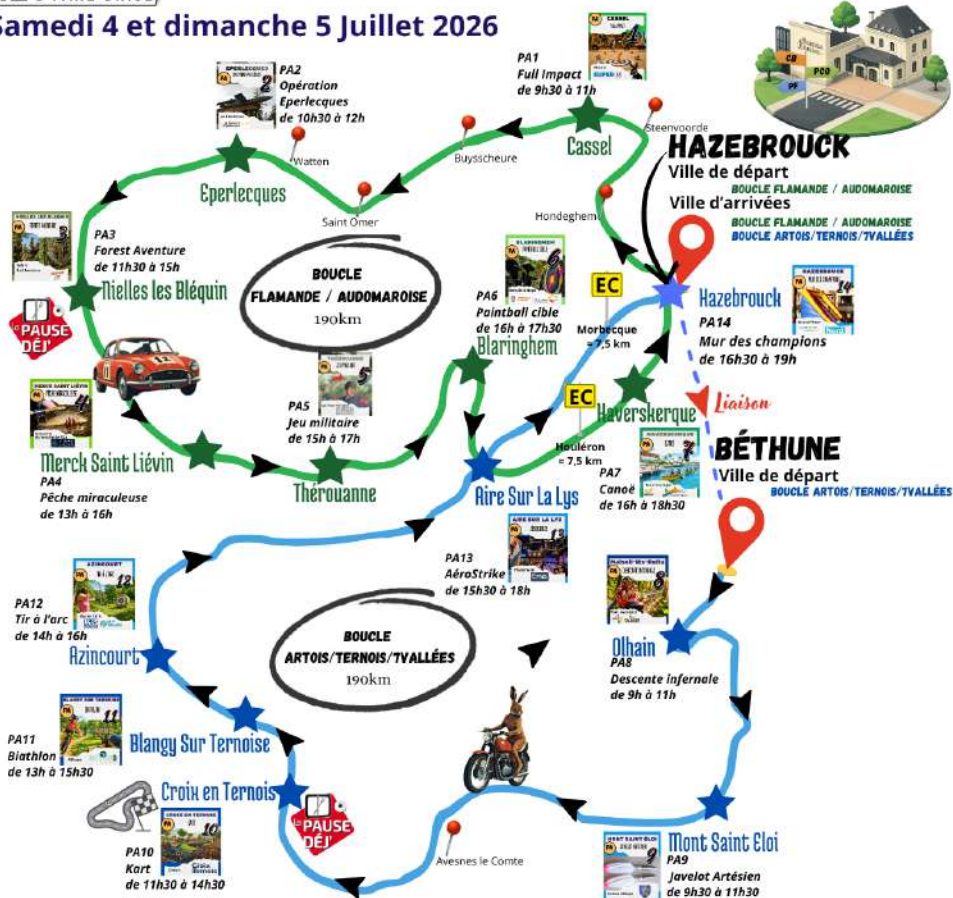

Samedi 4 et dimanche 5 Juillet 2026

Toutes les infos du rallye ici

Scannez moi

- Villes de départ
- Épreuve cartographique
- Camp de base
- Point Central Organisation
- Parcs Fermés
- Liaison Hazebrouck Béthune
- Étape déjeuner
- Point Aventure